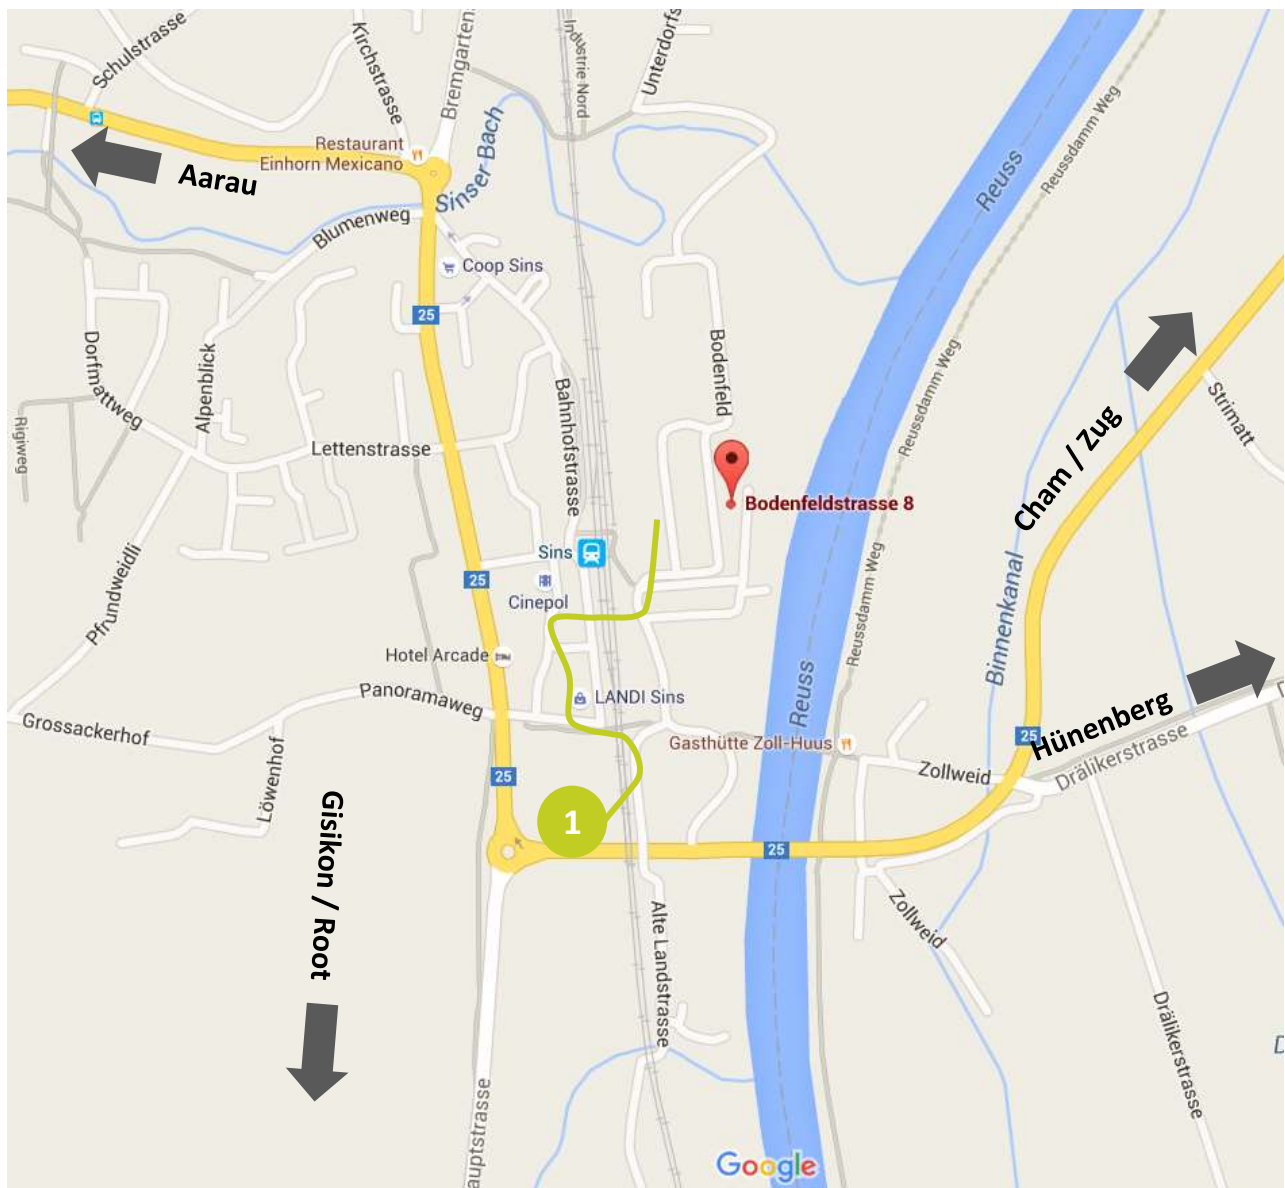

## Wegbeschreibung

raum-für-prozessbegleitung.ch, Bodenfeldstrasse 8, 5643 Sins

### Mit dem Auto

1

Von Gisikon/Root oder Aarau herkommend: Unmittelbar vor der Reussbrücke links ins Industriegebiet **Sins Süd** abbiegen.

Von Cham/Zug oder Hünenberg herkommend: Unmittelbar nach der Reussbrücke rechts ins Industriegebiet **Sins Süd** abbiegen.

Der Strasse folgen und vor Rollfix AG rechts auf die Bodenfeldstrasse abbiegen. Das Gebäude befindet sich am Ende der Strasse auf der linken Seite. **Achtung: Die Bodenfeldstrasse geht nach dem Gefälle mit einer Linkskurve noch ca. 200 m weiter. Parkplätze finden Sie unmittelbar vor dem Gebäude. Sie finden uns im 2. Stock.**

## Mit ÖV

Bahnhof Sins Richtung Industriegebiet (Gleis 3) verlassen und die «versteckte» Fussgängerpassage zwischen SPAETER und Rollfix AG bis zum letzten Gebäude nehmen. Sie finden uns im 2. Stock.